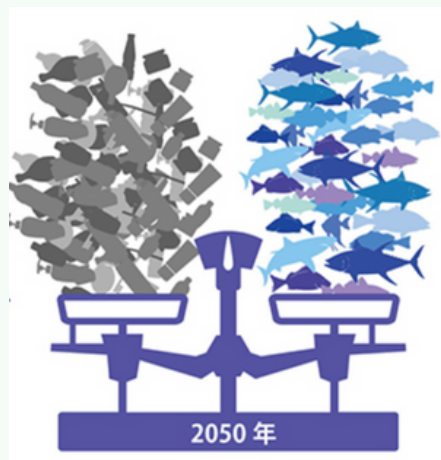

ご協力お願いします！

お家で使わない紙袋をお持ち頂いています。

プラスチック
削減

リユース

地域循環型

地球に優しい選択

ブーメラン バッグ

マイバックを忘れたときに使ってください

商店街×地元の高校生

高校生の私たちにだからこそできる

ユニークな発想で！ここ千歳船橋で！

地球のことを想う人を増やしていきます。

2050年
海のプラスチックの
量が魚の量を超える

プラスチックを食べて
命を落とすカメは

1000匹/1年

海鳥の